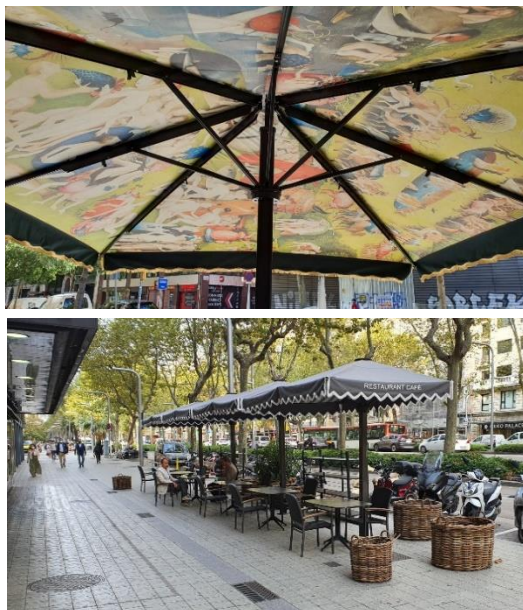

- **Rotulación e impresión digital.**

Posibilidades infinitas para crear y personalizar.